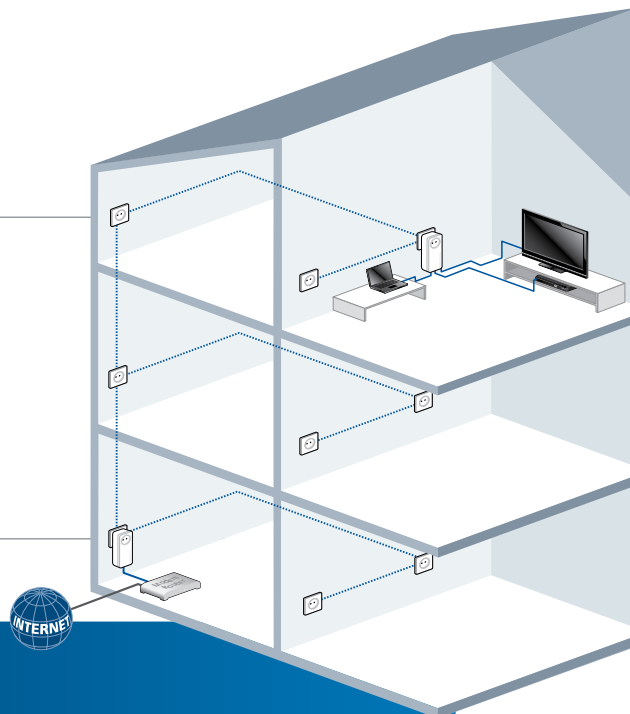

NEUE GENERATION

SCHNELLER +

STÄRKER +

WEITER +

Neueste Powerline-Technologie sorgt für eine stabilere Internetverbindung mit deutlich höheren Reichweiten. Ihre Steckdosen werden noch effizienter genutzt.