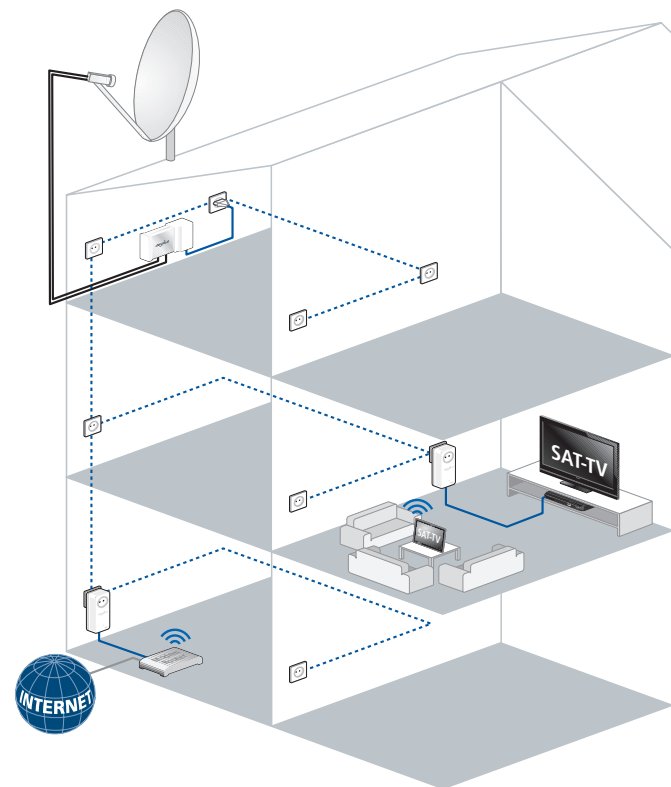

# Highlights:

- Sat-TV ganz einfach über die Stromleitung auf Ihren Fernseher - und Ihr mobiles Endgerät!
- Besonders einfache Installation – kein Bohren, kein Schmutz
- Intelligenter Twin-Tuner ermöglicht z.B die gleichzeitige Aufnahme und Wiedergabe von unterschiedlichen TV-Sendern an einem Receiver oder den Parallelbetrieb von zwei Receivern oder mobilen Endgeräten im Haus
- Ideal für alle Haushalte mit zwei oder mehr Fernsehern im Haus
- Mit der dLAN® TV SAT App werden Tablet und Smartphone ganz einfach zu Sat-TV-Empfangsgeräten
- Kompatibel zu allen gängigen SAT>IP-zertifizierten Set-Top-Boxen
- dLAN®-500-Technologie verteilt das Sat-Signal ganz einfach über die hausinterne Stromleitung
- Erweiterbar auf zwei dLAN® TV SAT Multituner pro Haushalt. Ermöglicht den Betrieb auf bis zu 4 unterschiedlichen Endgeräten
- dLAN® Sat-Receiver empfängt alle freien TV-Sender und Pay-TV über die CI+-Schnittstelle
- Empfängt internetbasierte Medienangeboten vieler TV-Sender – beispielsweise Mediatheken, Nachrichten und Programmbeiträgen (HbbTV)
- Beste Bildqualität dank DVB-S2-Standard und Full-HD-Auflösung
- Einfache Wiedergabe von Multimedia-Inhalten wie Bildern und Filmen aus dem Heimnetzwerk (UPnP/DLNA)
- Einfache Konfiguration des Multituners über dLAN® Cockpit oder Internet-Browser
- Auch in Wohnungen von Mehrfamilienhäusern einsetzbar: Lediglich Tuner und Powerline Adapter müssen vom selben Stromzähler erfasst werden
- 3 Jahre Garantie